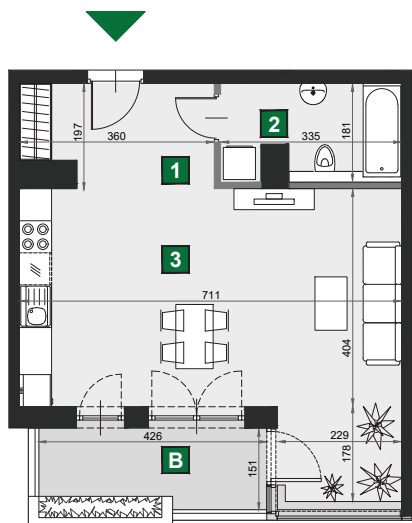

WIŚLANETARASY 2.0

0 1 2 [m]

A 60

budynek	A
piętro	5
mieszkanie	A 60
liczba pokoi	1

B balkon	6,63 m ²
1 przedpokój	6,49 m ²
2 łazienka	5,65 m ²
3 pokój dzienny z aneksem kuch.	32,78 m ²

powierzchnia	44,92 m ²
cena brutto	399 788 zł